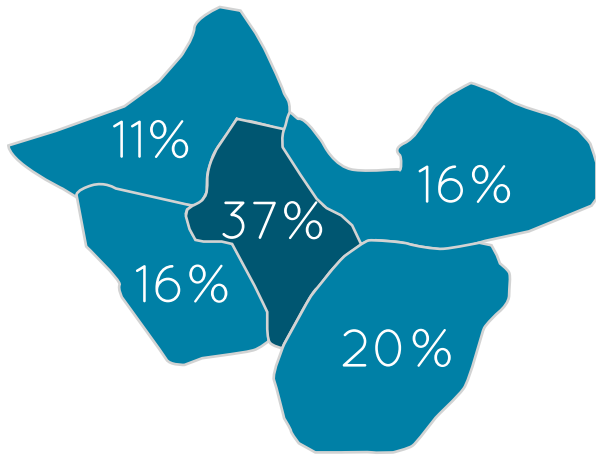

percentual de votos por região

1123 votos

José Cláudio Ferreira

percentual de votos por região

1109 votos

Elenice Vidolin

percentual de votos por região

825 votos

José Eduardo dos Reis

percentual de votos por região

496 votos

Luiz Carlos Domiciano (Bira)

percentual de votos por região

VEREADORES

ANÁLISE GEOGRÁFICA

1017 votos

Roberto Campos

percentual de votos por região

947 votos

Leonildes Chaves

percentual de votos por região

584 votos

Fernando Betti

percentual de votos por região

496 votos

Raimundo Rui

percentual de votos por região

1492 votos

Antonio da Silva (Titi)

percentual de votos por região