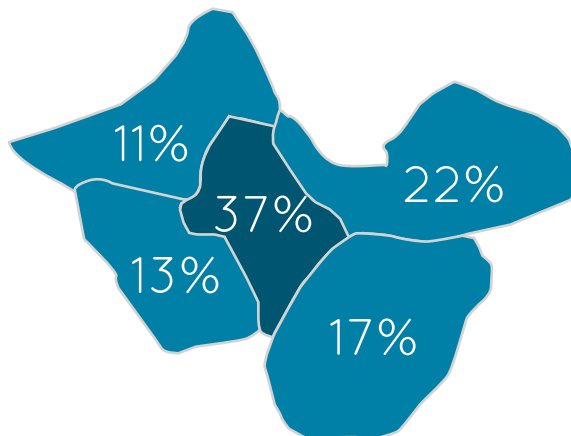

- Vanderlei Borges
- Laert de Lima Teixeira
- Maria Teresinha Pedrosa
- Dr. Joaquim Simião

VEREADORES

RESULTADOS GERAIS

VEREADORES

ANÁLISE GEOGRÁFICA

2174 votos

Ademir Boaventura

percentual de votos por região

1048 votos

Gerson Araújo

percentual de votos por região

1007 votos

João Henrique

percentual de votos por região

985 votos

Claudinei Damalio