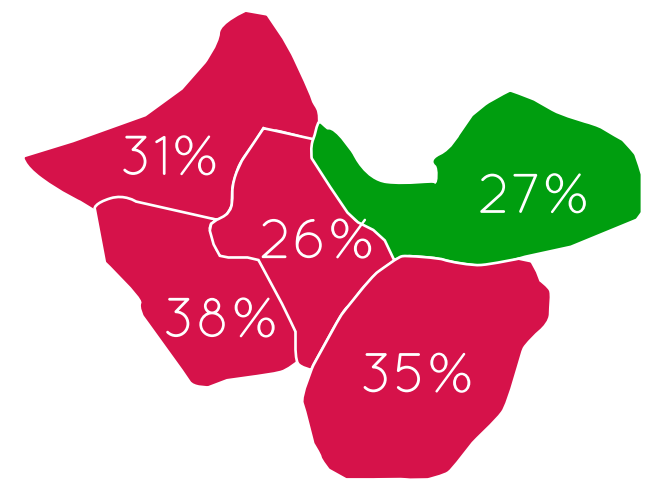

RESULTADOS

ANÁLISE GEOGRÁFICA

PREFEITO

ANÁLISE GEOGRÁFICA

Região de melhor desempenho de cada candidato
percentual de votos válidos de cada candidato

Primeiro colocado por região
percentual de votos válidos por região

Segundo colocado por região
percentual de votos válidos por região

Legenda

- Vanderlei Borges
- Laert de Lima Teixeira
- Maria Teresinha Pedrosa
- Dr. Joaquim Simião

PREFEITO

RESULTADOS GERAIS

65.372 eleitores