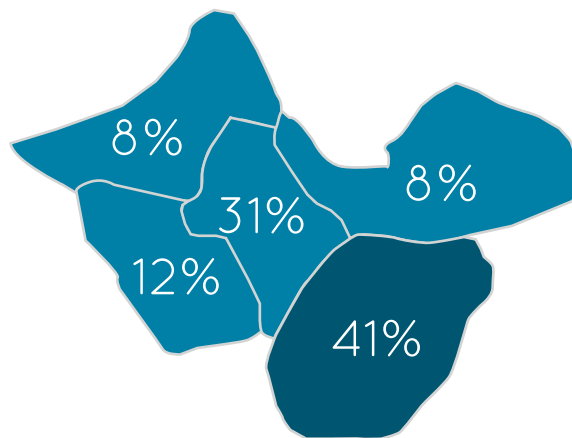

1048 votos

Gerson Araújo

percentual de votos por região

1007 votos

João Henrique

percentual de votos por região

985 votos

Claudinei Damalio

percentual de votos por região

977 votos

Odair Pirinoto

percentual de votos por região

VEREADORES

ANÁLISE GEOGRÁFICA

438 votos

Reberson Menezes