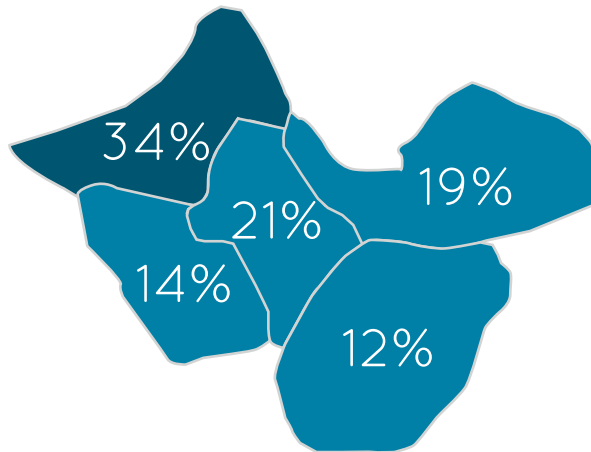

Roberto Campos

percentual de votos por região

947 votos

Leonildes Chaves

percentual de votos por região

584 votos

Fernando Betti

percentual de votos por região

496 votos

Raimundo Rui

percentual de votos por região

1492 votos

Antonio da Silva (Titi)

percentual de votos por região