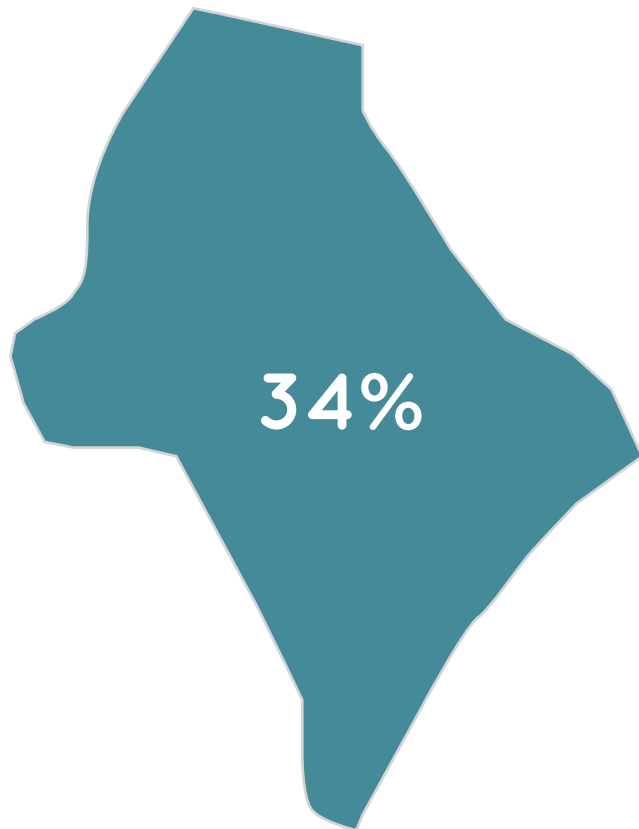

Projeto gráfico e editoração

Leonardo Beraldo

ELEIÇÕES 2012

ANÁLISE GEOGRÁFICA
SÃO JOÃO DA BOA VISTA
SP.BRASIL

REGIÕES

NORTE

LESTE

CENTRO

OESTE

SUL

REGIÕES

SÃO JOÃO DA BOA VISTA
SP. BRASIL

distribuição de eleitores
fonte: Justiça Eleitoral

REGIÃO CENTRAL

Escolas

EE Coronel Joaquim José
EMEP Professor Hugo Sarmento
EE Domingos Theodoro de Azevedo
EE Antônio dos Santos Cabral
EE José Peres Castelhanos
Colégio El Shadai
FEOB