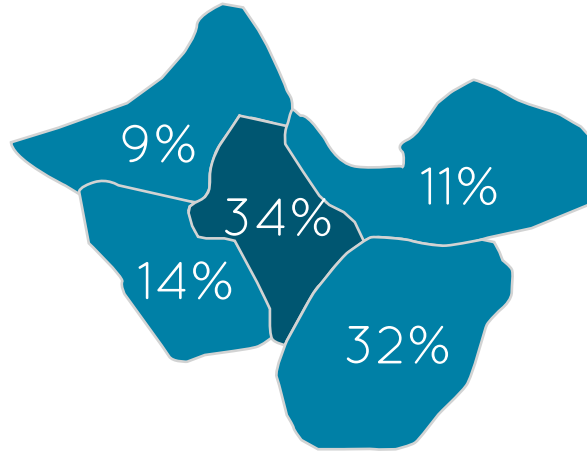

percentual de votos por região

1123 votos

José Cláudio Ferreira

percentual de votos por região

1109 votos

Elenice Vidolin

percentual de votos por região

825 votos

José Eduardo dos Reis

percentual de votos por região

496 votos

Luiz Carlos Domiciano (Bira)

percentual de votos por região

VEREADORES

ANÁLISE GEOGRÁFICA

1017 votos

Roberto Campos

percentual de votos por região

947 votos

Leonildes Chaves

percentual de votos por região

584 votos

Fernando Betti

percentual de votos por região

496 votos

Raimundo Rui

percentual de votos por região

1492 votos

Antonio da Silva (Titi)

percentual de votos por região