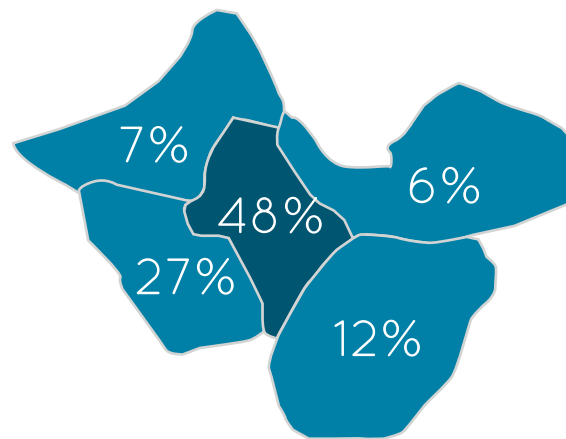

1048 votos

Gerson Araújo

percentual de votos por região

1007 votos

João Henrique

percentual de votos por região

985 votos

Claudinei Damalio

percentual de votos por região

977 votos

Odair Pirinoto

percentual de votos por região

VEREADORES

ANÁLISE GEOGRÁFICA

438 votos

Reberson Menezes