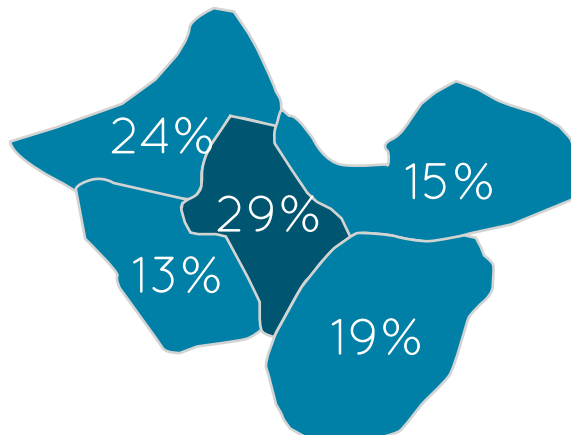

percentual de votos por região

977 votos

Odair Pirinoto

percentual de votos por região

VEREADORES

ANÁLISE GEOGRÁFICA

438 votos

Reberson Menezes

percentual de votos por região

1123 votos

José Cláudio Ferreira

percentual de votos por região

1109 votos

Elenice Vidolin

percentual de votos por região

825 votos

José Eduardo dos Reis

percentual de votos por região

496 votos

Luiz Carlos Domiciano (Bira)

percentual de votos por região

VEREADORES

ANÁLISE GEOGRÁFICA

1017 votos