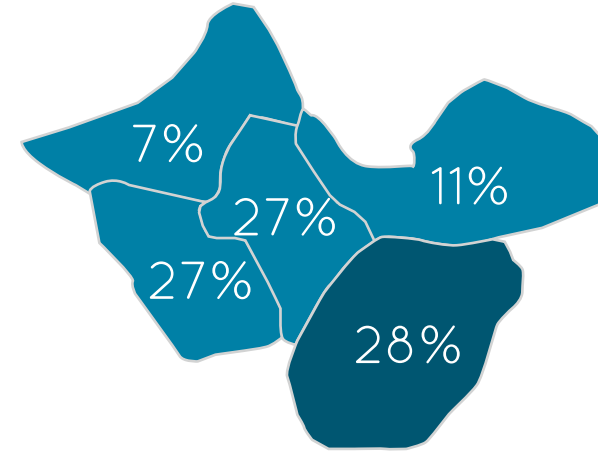

José Eduardo dos Reis

percentual de votos por região

496 votos

Luiz Carlos Domiciano (Bira)

percentual de votos por região

VEREADORES

ANÁLISE GEOGRÁFICA

1017 votos

Roberto Campos

percentual de votos por região

947 votos

Leonildes Chaves

percentual de votos por região

584 votos

Fernando Betti

percentual de votos por região

496 votos

Raimundo Rui

percentual de votos por região

1492 votos

Antonio da Silva (Titi)

percentual de votos por região