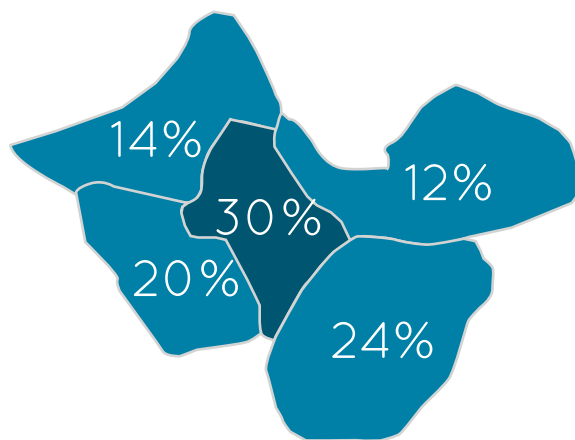

- Vanderlei Borges
- Laert de Lima Teixeira
- Maria Teresinha Pedrosa
- Dr. Joaquim Simião

VEREADORES

RESULTADOS GERAIS

VEREADORES

ANÁLISE GEOGRÁFICA

2174 votos

Ademir Boaventura

percentual de votos por região

1048 votos

Gerson Araújo

percentual de votos por região

1007 votos

João Henrique

percentual de votos por região

985 votos

Claudinei Damalio