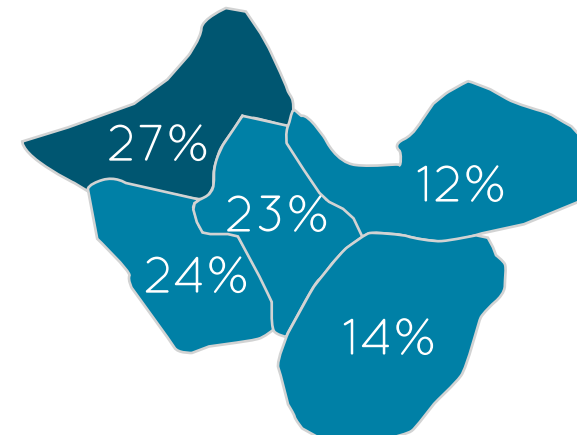

percentual de votos por região

977 votos

Odair Pirinoto

percentual de votos por região

VEREADORES

ANÁLISE GEOGRÁFICA

438 votos

Reberson Menezes

percentual de votos por região

1123 votos

José Cláudio Ferreira

percentual de votos por região

1109 votos

Elenice Vidolin

percentual de votos por região

825 votos

José Eduardo dos Reis

percentual de votos por região

496 votos

Luiz Carlos Domiciano (Bira)

percentual de votos por região

VEREADORES

ANÁLISE GEOGRÁFICA

1017 votos