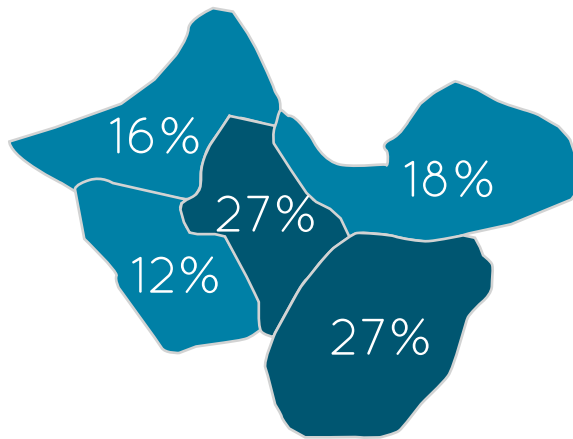

1048 votos

Gerson Araújo

percentual de votos por região

1007 votos

João Henrique

percentual de votos por região

985 votos

Claudinei Damalio

percentual de votos por região

977 votos

Odair Pirinoto

percentual de votos por região

VEREADORES

ANÁLISE GEOGRÁFICA

438 votos

Reberson Menezes

percentual de votos por região

1123 votos

José Cláudio Ferreira

percentual de votos por região

1109 votos

Elenice Vidolin

percentual de votos por região

825 votos