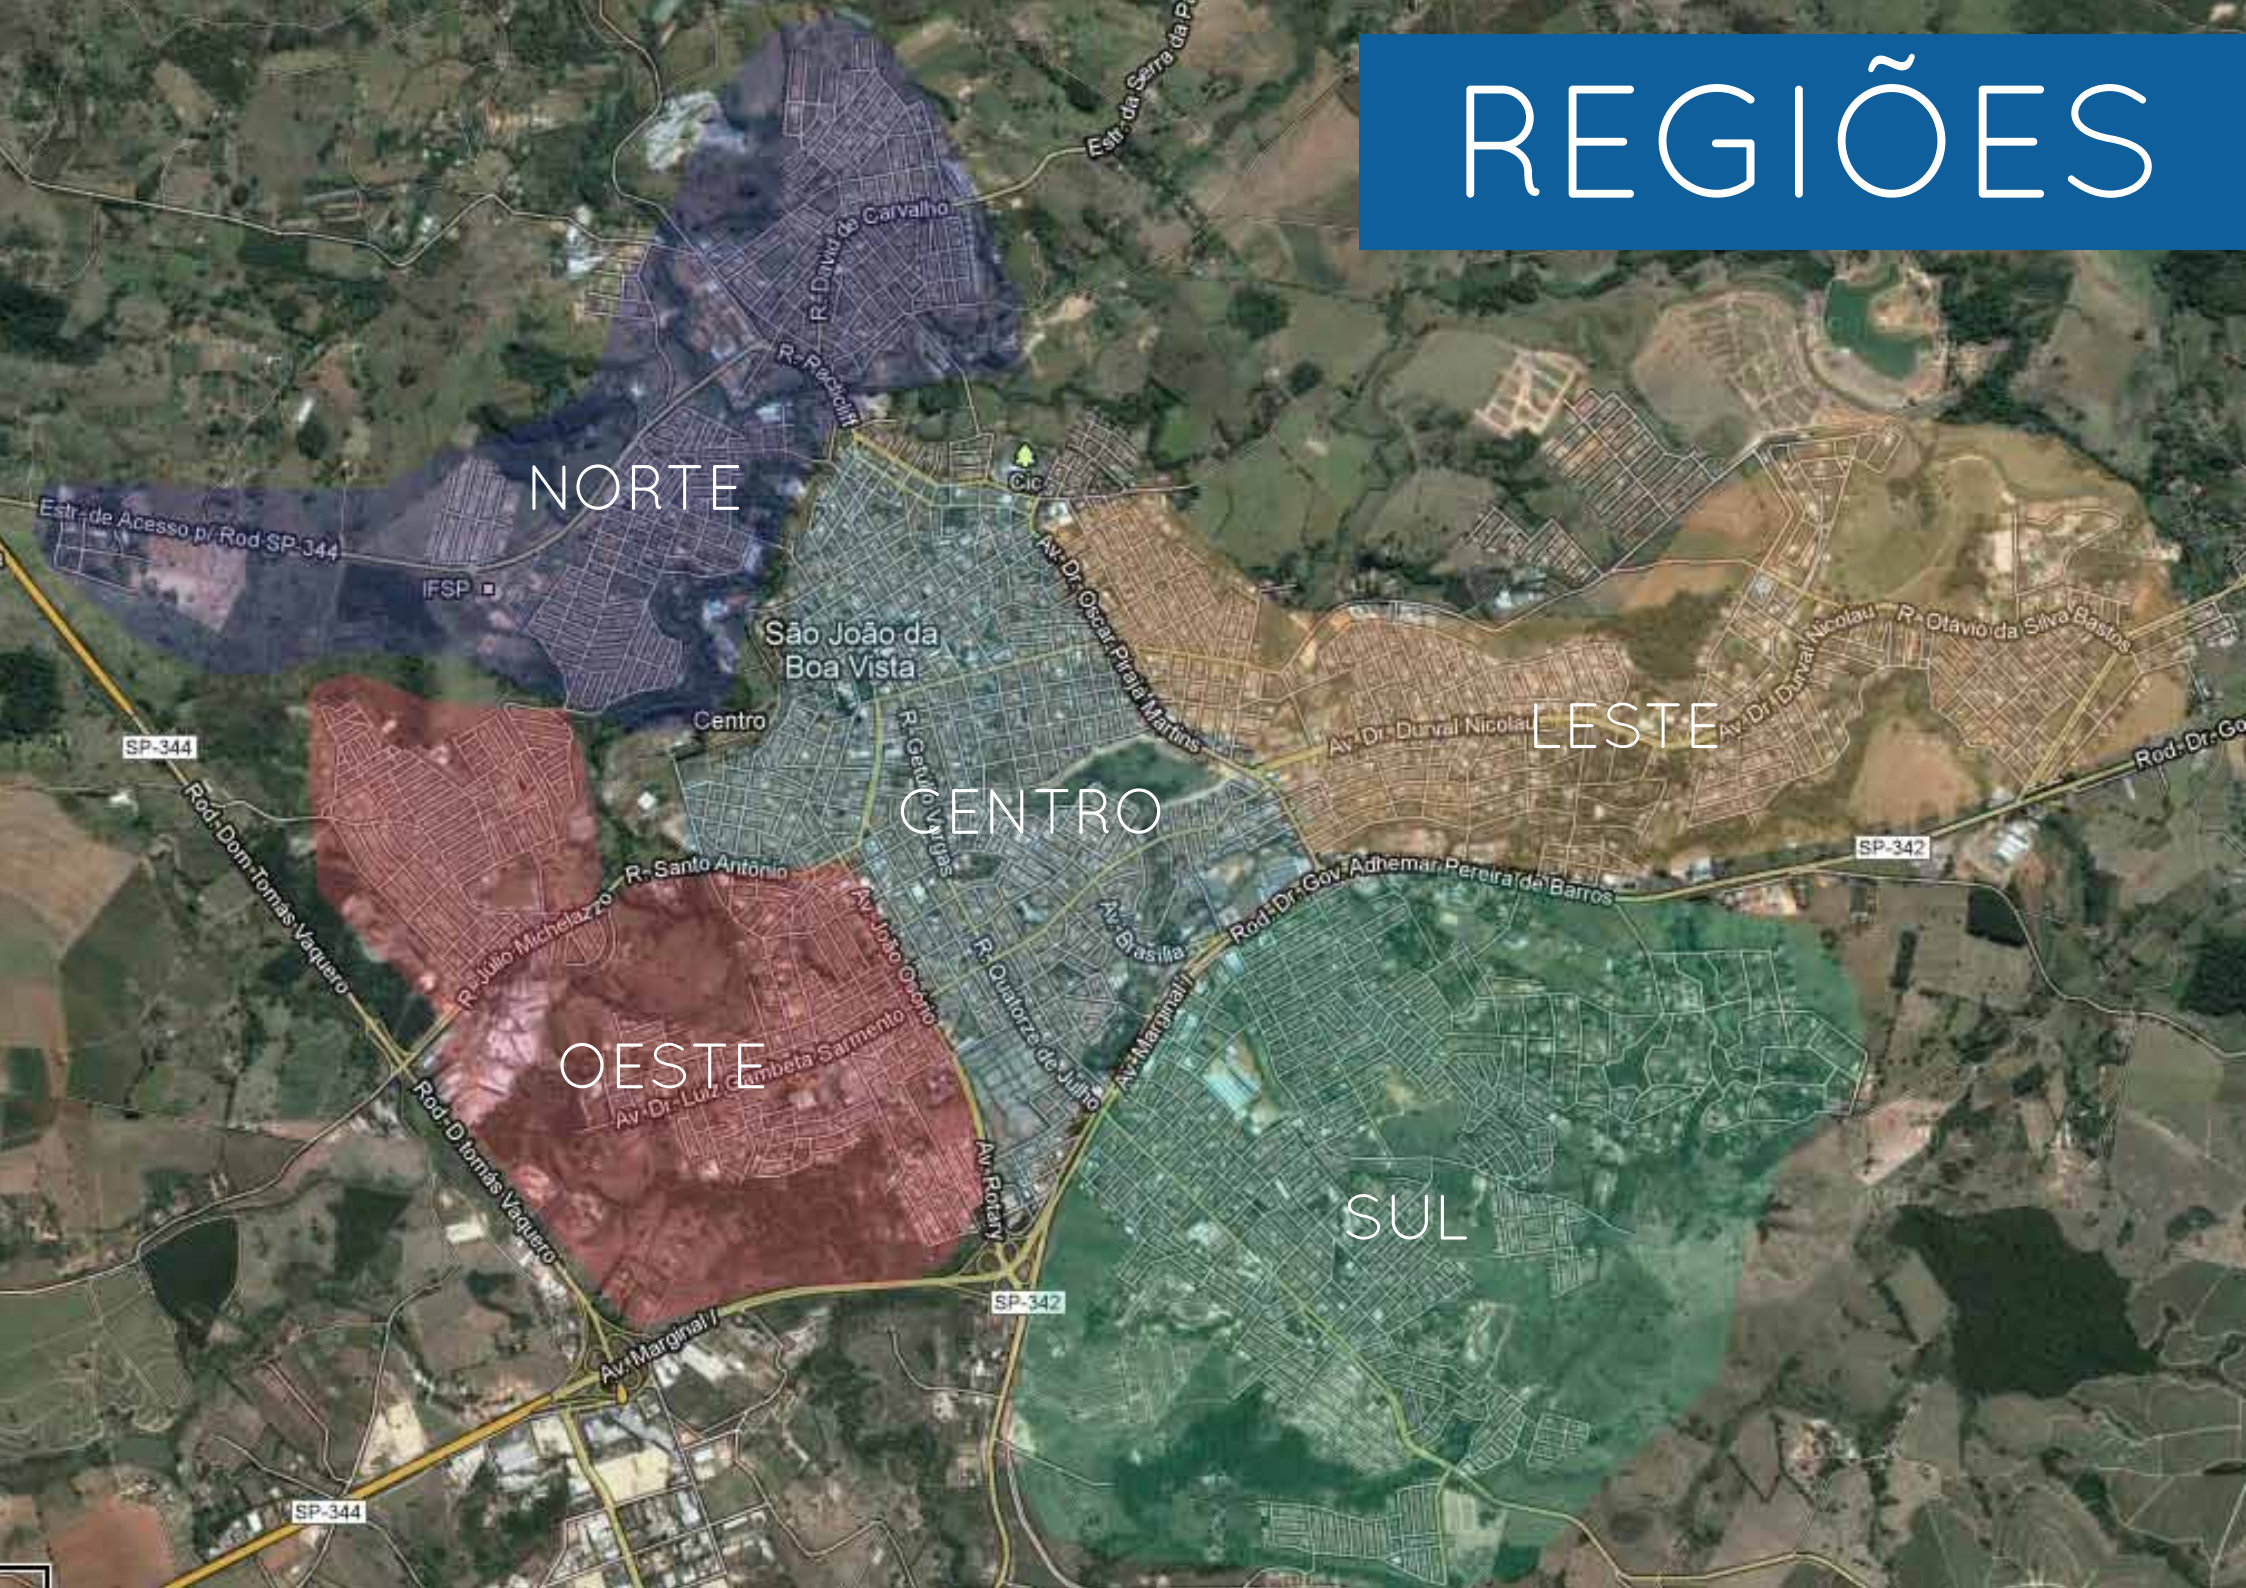

Projeto gráfico e editoração

Leonardo Beraldo

ELEIÇÕES 2012

ANÁLISE GEOGRÁFICA
SÃO JOÃO DA BOA VISTA
SP.BRASIL

REGIÕES

NORTE

LESTE

CENTRO

OESTE

SUL

REGIÕES

SÃO JOÃO DA BOA VISTA
SP. BRASIL

distribuição de eleitores
fonte: Justiça Eleitoral

REGIÃO CENTRAL

Escolas

EE Coronel Joaquim José
EMEP Professor Hugo Sarmento
EE Domingos Theodoro de Azevedo
EE Antônio dos Santos Cabral
EE José Peres Castelhanos
Colégio El Shadai
FEOB

Bairros

Centro
Bairro Perpétuo Socorro
Jardim da Glória
Jardim Leonor
Jardim Michelazzo
Jardim Oriental
Jardim Yara
Parque das Nações
São Benedito
São Lázaro
Vila Bancária
Vila Conrado
Vila Gomes
Vila Loyola
Vila Zanetti

REGIÃO NORTE

Escolas

EE Dr. Theófilo Ribeiro de Andrade
EE Germano Cassiolato
EMEB Governador Carvalho Pinto
EE Professor José de Barros

Bairros

Jardim del Plata
Jardim Europa
Jardim Guanabara
Jardim Itália
Jardim Maestro Mourão
Jardim Nova Europa
Jardim Primeiro de Maio
Jardim Recanto
Jardim Recanto do Jaguarí
Jardim Recanto dos Pássaros
Jardim Recanto dos Pássaros II
Jardim Santa Igueda
Jardim São Manuel
Pedregulho
Pratinha
Rosário
Serra da Paulista
Vila Conceição
Vila Operária
Vila Valentin
Vila Valentin Nova
Yolanda