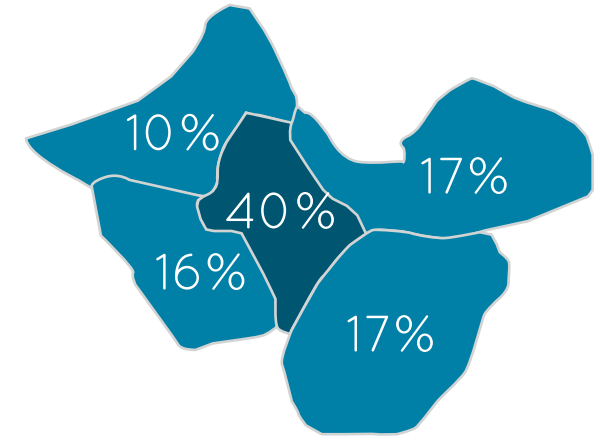

1048 votos

Gerson Araújo

percentual de votos por região

1007 votos

João Henrique

percentual de votos por região

985 votos

Claudinei Damalio

percentual de votos por região

977 votos

Odair Pirinoto

percentual de votos por região

VEREADORES

ANÁLISE GEOGRÁFICA

438 votos

Reberson Menezes

percentual de votos por região

1123 votos

José Cláudio Ferreira

percentual de votos por região

1109 votos

Elenice Vidolin

percentual de votos por região

825 votos