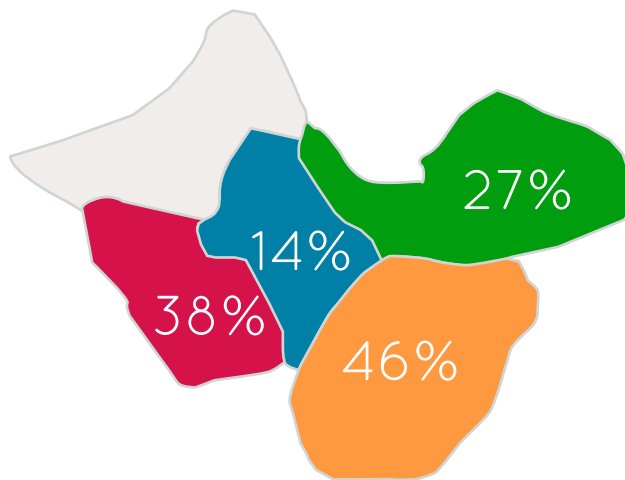

RESULTADOS

ANÁLISE GEOGRÁFICA

PREFEITO

ANÁLISE GEOGRÁFICA

Região de melhor desempenho de cada candidato
percentual de votos válidos de cada candidato

Primeiro colocado por região
percentual de votos válidos por região

Segundo colocado por região
percentual de votos válidos por região

Legenda

- Vanderlei Borges
- Laert de Lima Teixeira
- Maria Teresinha Pedrosa
- Dr. Joaquim Simião

PREFEITO

RESULTADOS GERAIS

65.372 eleitores