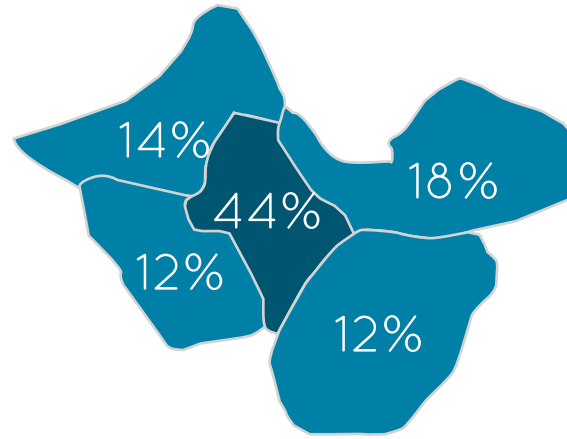

1048 votos

Gerson Araújo

percentual de votos por região

1007 votos

João Henrique

percentual de votos por região

985 votos

Claudinei Damalio

percentual de votos por região

977 votos

Odair Pirinoto

percentual de votos por região

VEREADORES

ANÁLISE GEOGRÁFICA

438 votos

Reberson Menezes

percentual de votos por região

1123 votos

José Cláudio Ferreira

percentual de votos por região

1109 votos

Elenice Vidolin

percentual de votos por região

825 votos