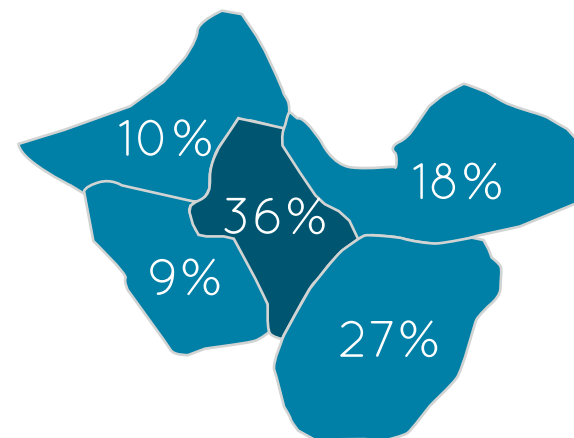

- Vanderlei Borges
- Laert de Lima Teixeira
- Maria Teresinha Pedrosa
- Dr. Joaquim Simião

VEREADORES

RESULTADOS GERAIS

VEREADORES

ANÁLISE GEOGRÁFICA

2174 votos

Ademir Boaventura

percentual de votos por região

1048 votos

Gerson Araújo

percentual de votos por região

1007 votos

João Henrique

percentual de votos por região

985 votos

Claudinei Damalio