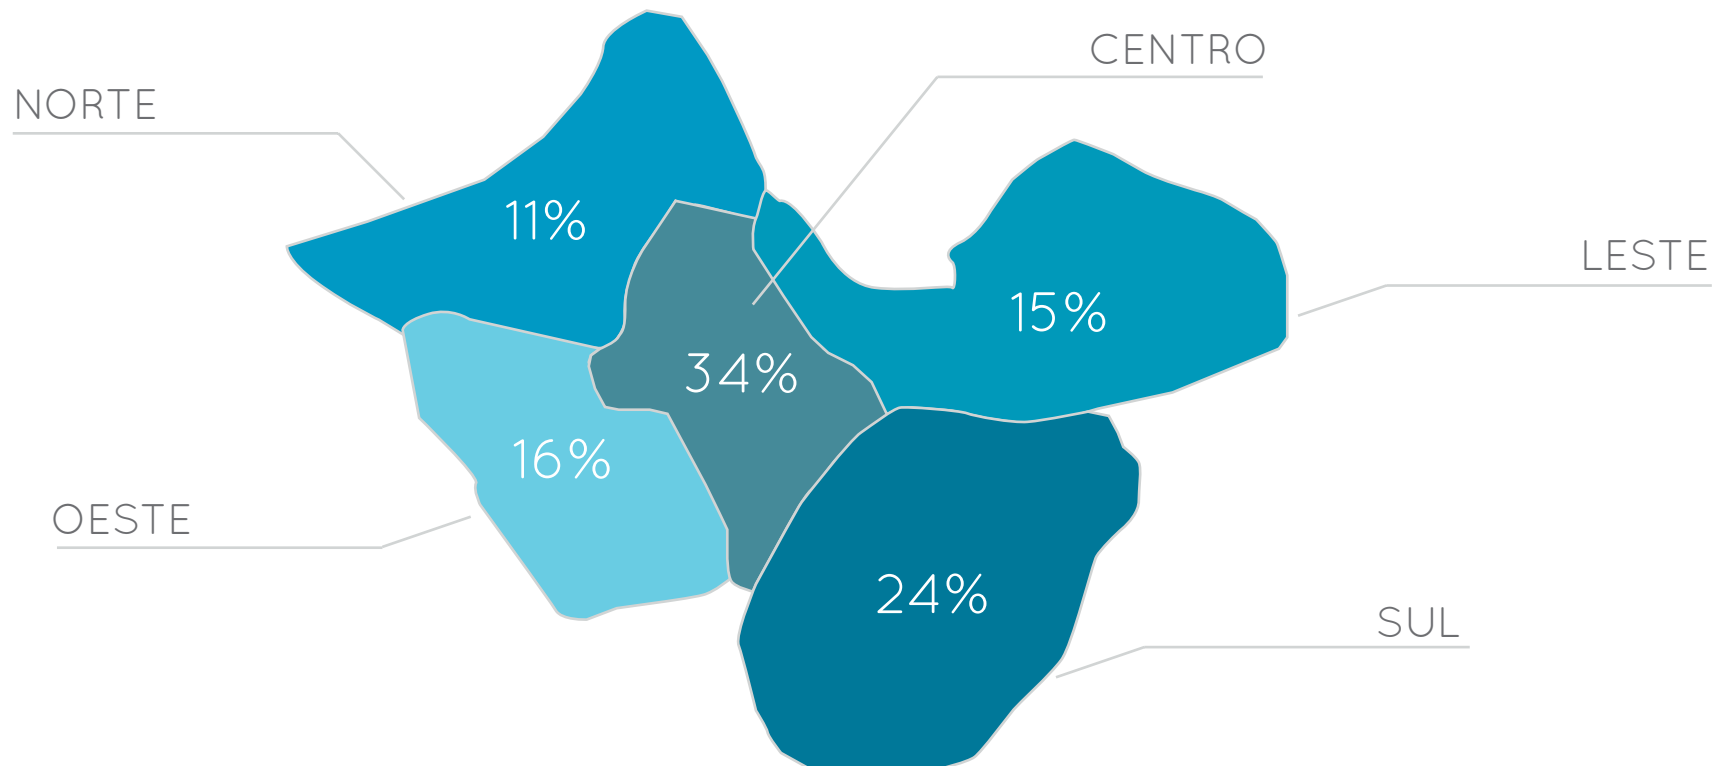

Projeto gráfico e editoração

Leonardo Beraldo

ELEIÇÕES 2012

ANÁLISE GEOGRÁFICA
SÃO JOÃO DA BOA VISTA
SP.BRASIL

REGIÕES

NORTE

LESTE

CENTRO

OESTE

SUL

REGIÕES

SÃO JOÃO DA BOA VISTA
SP. BRASIL

distribuição de eleitores
fonte: Justiça Eleitoral

REGIÃO CENTRAL

Escolas

EE Coronel Joaquim José
EMEP Professor Hugo Sarmento
EE Domingos Theodoro de Azevedo
EE Antônio dos Santos Cabral
EE José Peres Castelhanos
Colégio El Shadai
FEOB

Bairros

Centro
Bairro Perpétuo Socorro
Jardim da Glória
Jardim Leonor
Jardim Michelazzo
Jardim Oriental
Jardim Yara
Parque das Nações
São Benedito
São Lázaro
Vila Bancária
Vila Conrado
Vila Gomes
Vila Loyola
Vila Zanetti