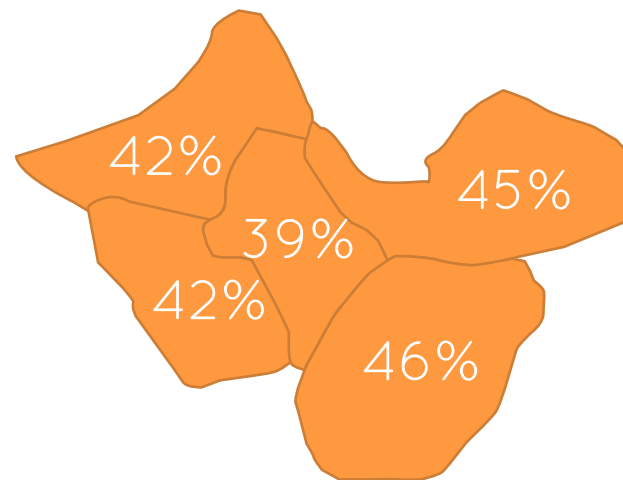

RESULTADOS

ANÁLISE GEOGRÁFICA

PREFEITO

ANÁLISE GEOGRÁFICA

Região de melhor desempenho de cada candidato
percentual de votos válidos de cada candidato

Primeiro colocado por região
percentual de votos válidos por região

Segundo colocado por região
percentual de votos válidos por região

Legenda

- Vanderlei Borges
- Laert de Lima Teixeira
- Maria Teresinha Pedrosa
- Dr. Joaquim Simião

PREFEITO

RESULTADOS GERAIS

65.372 eleitores