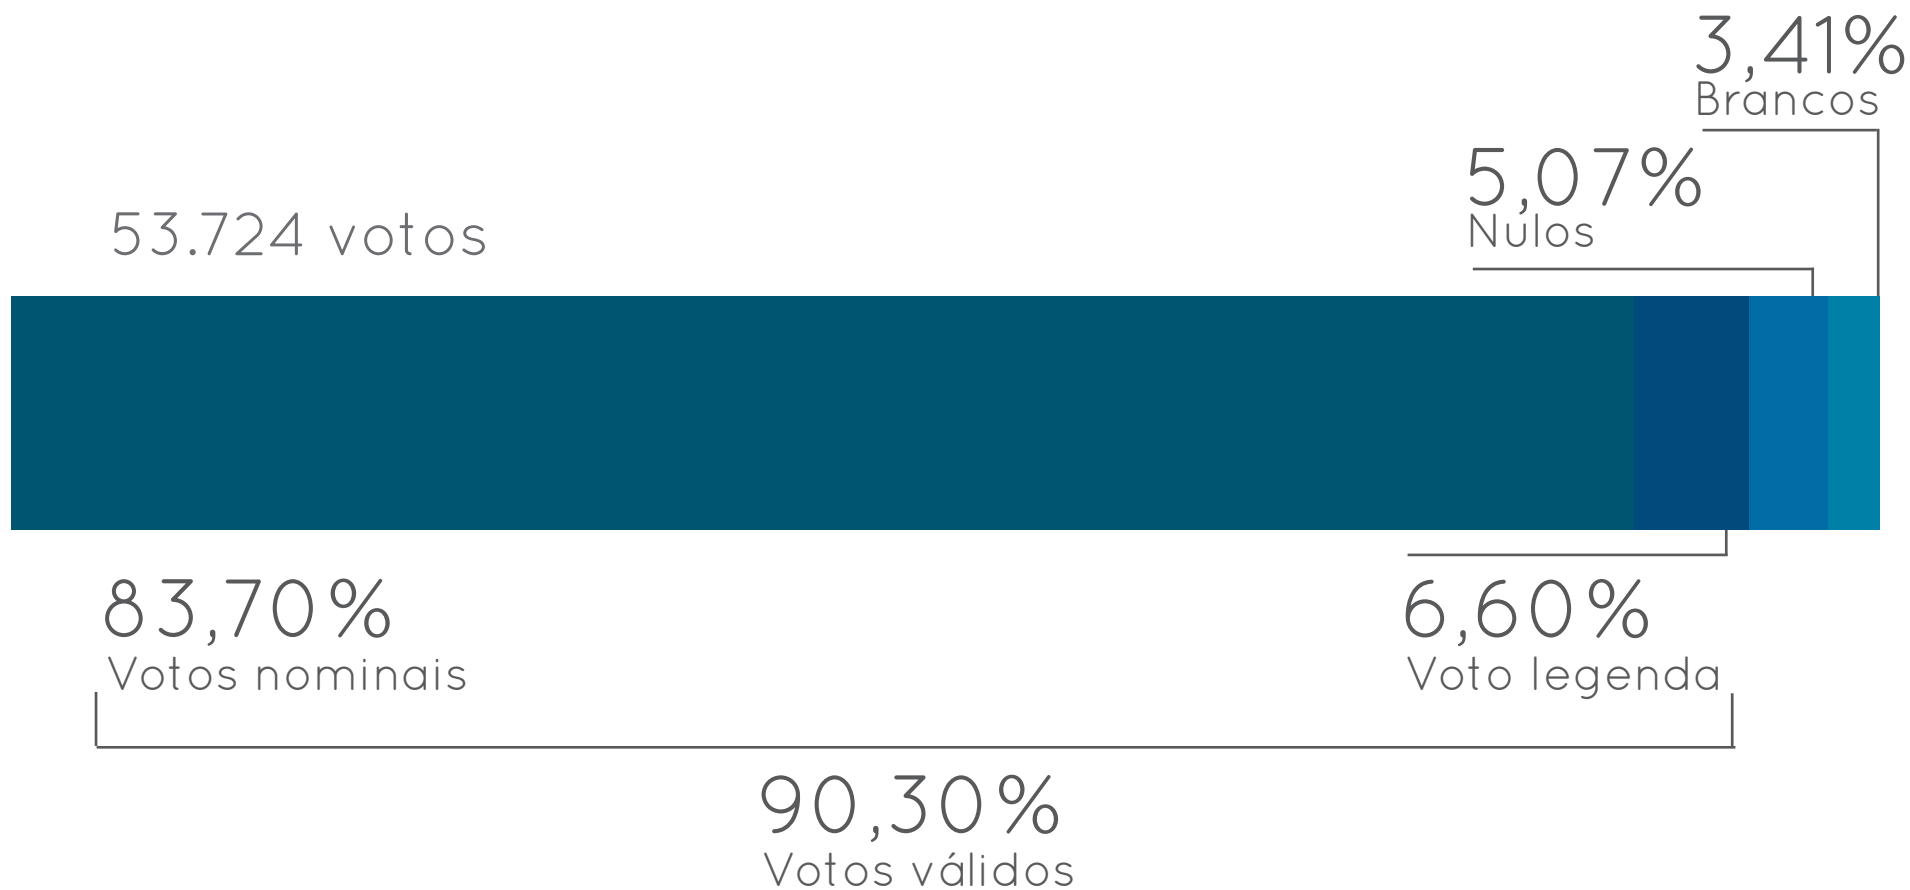

Segundo colocado por região
percentual de votos válidos por região

Legenda

- Vanderlei Borges
- Laert de Lima Teixeira
- Maria Teresinha Pedrosa
- Dr. Joaquim Simião

PREFEITO

RESULTADOS GERAIS

65.372 eleitores

82,18%
Votantes

17,82%
Abstenções

53.724 votos

91,51%
Votos válidos

5,07%
Nulos

3,41%
Branco

fonte: Justiça Eleitoral

Legenda

- Vanderlei Borges
- Laert de Lima Teixeira
- Maria Teresinha Pedrosa
- Dr. Joaquim Simião

VEREADORES

RESULTADOS GERAIS

VEREADORES

ANÁLISE GEOGRÁFICA

2174 votos

Ademir Boaventura

percentual de votos por região